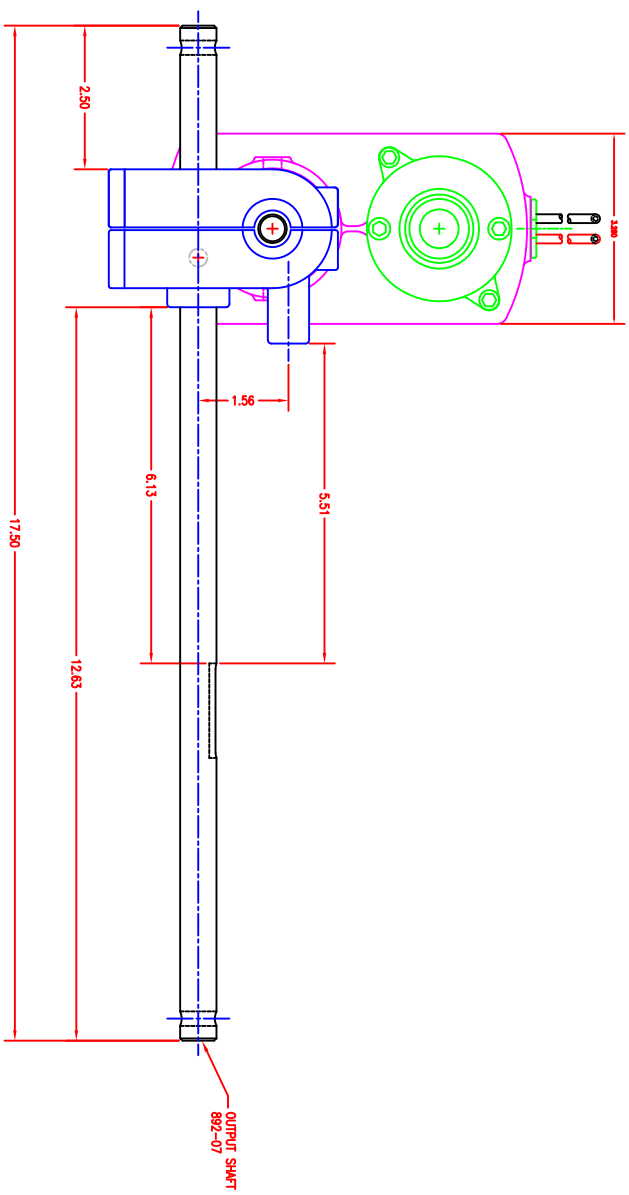

MA-890-RA 18:1
 STD 18:1 RADU
 MA-891-RA 58:1
 STD 58:1 RADU
 MA-896-RA 28:1
 STD 28:1 RADU

- MA-892C-RA B 18:1
(892C-70)
18:1 RADU
- MA-893C-RA B 58:1
(893C-70)
58:1 RADU
- MA-897C-RA B 28:1
(897C-70)
28:1 RADU

- MA-890D-RA LO-PRO 18:1 (890D-70) 18:1 RADU SPECIAL LO PROFILE
- MA-896D-RA LO-PRO 28:1 (896D-70) 28:1 RADU SPECIAL LO PROFILE
- MA-891D-RA LO-PRO 58:1 (891D-70) 58:1 RADU SPECIAL LO PROFILE
- WT ~ APPROX 7.8 Lbs

- MA-890A-RA T 18:1
(890A-70)
18:1 RADU
- MA-896A-RA T 28:1
(896A-70)
28:1 RADU
- MA-891A-RA T 58:1
(891A-70)
58:1 RADU
- WT ~ 6.8 Lbs

- MA-892B-RA CD
 (892B-70)
 18:1 RADU
- MA-893B-RA CD
 (893B-70)
 58:1 RADU
- MA-897B-RA CD
 (897B-70)
 28:1 RADU