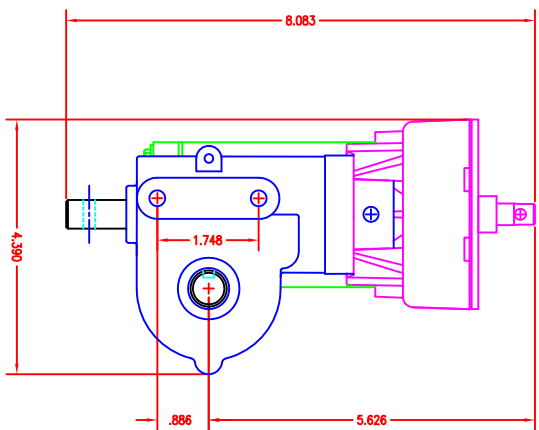

MA-890-RA 18:1
 STD 18:1 RADU
 MA-891-RA 58:1
 STD 58:1 RADU
 MA-896-RA 28:1
 STD 28:1 RADU

- MA-892C-RA B 18:1
(892C-70)
18:1 RADU
- MA-893C-RA B 58:1
(893C-70)
58:1 RADU
- MA-897C-RA B 28:1
(897C-70)
28:1 RADU

- MA-890D-RA LO-PRO 18:1 (890D-70) 18:1 RADU SPECIAL LO PROFILE
- MA-896D-RA LO-PRO 28:1 (896D-70) 28:1 RADU SPECIAL LO PROFILE
- MA-891D-RA LO-PRO 58:1 (891D-70) 58:1 RADU SPECIAL LO PROFILE
- WT ~ APPROX 7.8 Lbs

- MA-890A-RA T 18:1
(890A-70)
18:1 RADU
- MA-896A-RA T 28:1
(896A-70)
28:1 RADU
- MA-891A-RA T 58:1
(891A-70)
58:1 RADU
- WT ~ 6.8 Lbs

- MA-892B-RA CD
 (892B-70)
 18:1 RADU
- MA-893B-RA CD
 (893B-70)
 58:1 RADU
- MA-897B-RA CD
 (897B-70)
 28:1 RADU