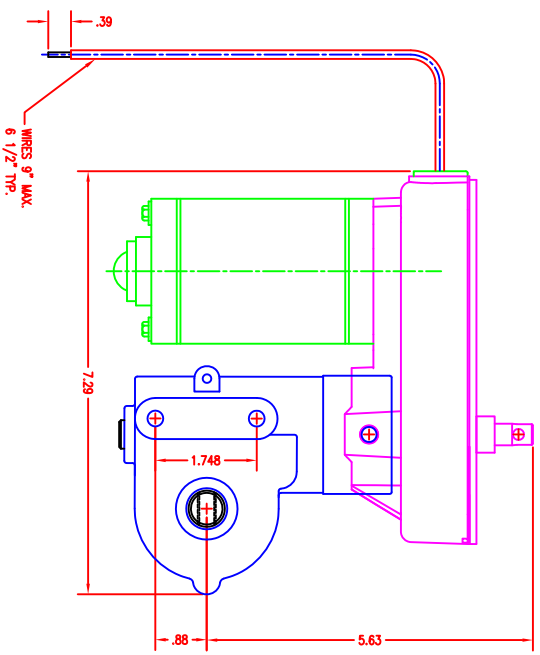

MA-890-RA 18:1
 STD 18:1 RADU
 MA-891-RA 58:1
 STD 58:1 RADU
 MA-896-RA 28:1
 STD 28:1 RADU

- MA-892C-RA B 18:1
(892C-70)
18:1 RADU
- MA-893C-RA B 58:1
(893C-70)
58:1 RADU
- MA-897C-RA B 28:1
(897C-70)
28:1 RADU

- MA-890D-RA LO-PRO 18:1 (890D-70) 18:1 RADU SPECIAL LO PROFILE
- MA-896D-RA LO-PRO 28:1 (896D-70) 28:1 RADU SPECIAL LO PROFILE
- MA-891D-RA LO-PRO 58:1 (891D-70) 58:1 RADU SPECIAL LO PROFILE
- WT ~ APPROX 7.8 Lbs

- MA-890A-RA T 18:1
(890A-70)
18:1 RADU
- MA-896A-RA T 28:1
(896A-70)
28:1 RADU
- MA-891A-RA T 58:1
(891A-70)
58:1 RADU
- WT ~ 6.8 Lbs

- MA-892B-RA CD
 (892B-70)
 18:1 RADU
- MA-893B-RA CD
 (893B-70)
 58:1 RADU
- MA-897B-RA CD
 (897B-70)
 28:1 RADU