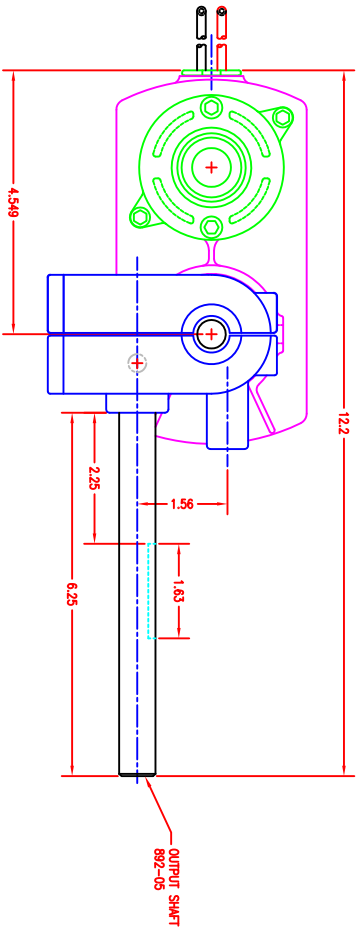

MA-890-RA 18:1
 STD 18:1 RADU
 MA-891-RA 58:1
 STD 58:1 RADU
 MA-896-RA 28:1
 STD 28:1 RADU

- MA-892C-RA B 18:1
(892C-70)
18:1 RADU
- MA-893C-RA B 58:1
(893C-70)
58:1 RADU
- MA-897C-RA B 28:1
(897C-70)
28:1 RADU

- MA-890D-RA LO-PRO 18:1 (890D-70) 18:1 RADU SPECIAL LO PROFILE
- MA-896D-RA LO-PRO 28:1 (896D-70) 28:1 RADU SPECIAL LO PROFILE
- MA-891D-RA LO-PRO 58:1 (891D-70) 58:1 RADU SPECIAL LO PROFILE
- WT ~ APPROX 7.8 Lbs

- MA-890A-RA T 18:1
(890A-70)
18:1 RADU
- MA-896A-RA T 28:1
(896A-70)
28:1 RADU
- MA-891A-RA T 58:1
(891A-70)
58:1 RADU
- WT ~ 6.8 Lbs

- MA-892B-RA CD
 (892B-70)
 18:1 RADU
- MA-893B-RA CD
 (893B-70)
 58:1 RADU
- MA-897B-RA CD
 (897B-70)
 28:1 RADU