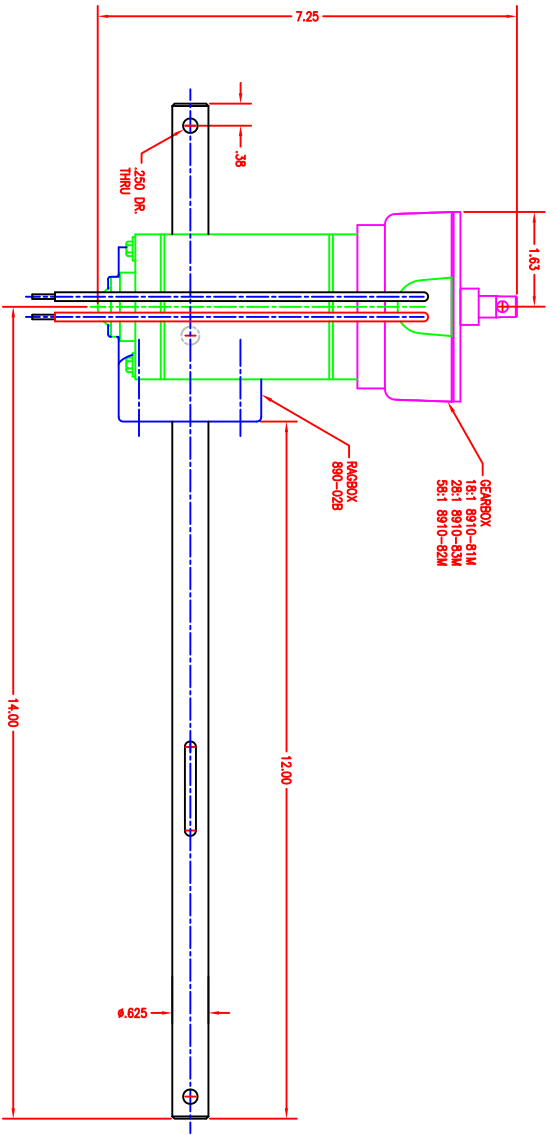

MA-890-RA 18:1
 STD 18:1 RADU
 MA-891-RA 58:1
 STD 58:1 RADU
 MA-896-RA 28:1
 STD 28:1 RADU

- MA-892C-RA B 18:1
(892C-70)
18:1 RADU
- MA-893C-RA B 58:1
(893C-70)
58:1 RADU
- MA-897C-RA B 28:1
(897C-70)
28:1 RADU

- MA-890D-RA LO-PRO 18:1 (890D-70) 18:1 RADU SPECIAL LO PROFILE
- MA-896D-RA LO-PRO 28:1 (896D-70) 28:1 RADU SPECIAL LO PROFILE
- MA-891D-RA LO-PRO 58:1 (891D-70) 58:1 RADU SPECIAL LO PROFILE
- WT ~ APPROX 7.8 Lbs

- MA-890A-RA T 18:1
(890A-70)
18:1 RADU
- MA-896A-RA T 28:1
(896A-70)
28:1 RADU
- MA-891A-RA T 58:1
(891A-70)
58:1 RADU
- WT ~ 6.8 Lbs

- MA-892B-RA CD
 (892B-70)
 18:1 RADU
- MA-893B-RA CD
 (893B-70)
 58:1 RADU
- MA-897B-RA CD
 (897B-70)
 28:1 RADU