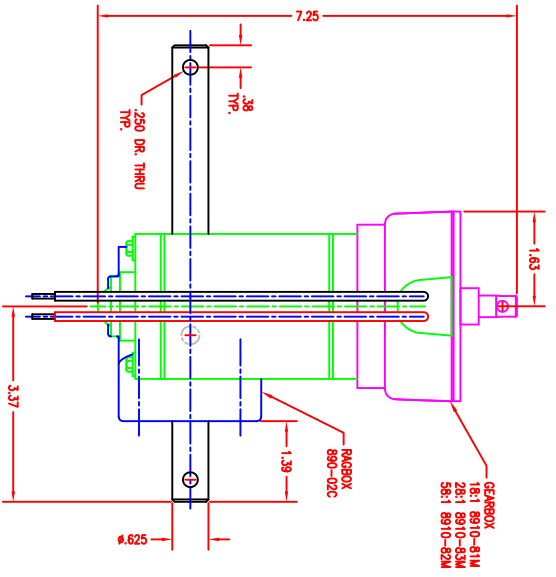

MA-890-RA 18:1
 STD 18:1 RADU
 MA-891-RA 58:1
 STD 58:1 RADU
 MA-896-RA 28:1
 STD 28:1 RADU

- MA-892C-RA B 18:1
(892C-70)
18:1 RADU
- MA-893C-RA B 58:1
(893C-70)
58:1 RADU
- MA-897C-RA B 28:1
(897C-70)
28:1 RADU

- MA-890D-RA LO-PRO 18:1 (890D-70) 18:1 RADU SPECIAL LO PROFILE
- MA-896D-RA LO-PRO 28:1 (896D-70) 28:1 RADU SPECIAL LO PROFILE
- MA-891D-RA LO-PRO 58:1 (891D-70) 58:1 RADU SPECIAL LO PROFILE
- WT ~ APPROX 7.8 Lbs

- MA-890A-RA T 18:1
(890A-70)
18:1 RADU
- MA-896A-RA T 28:1
(896A-70)
28:1 RADU
- MA-891A-RA T 58:1
(891A-70)
58:1 RADU
- WT ~ 6.8 Lbs

- MA-892B-RA CD
 (892B-70)
 18:1 RADU
- MA-893B-RA CD
 (893B-70)
 58:1 RADU
- MA-897B-RA CD
 (897B-70)
 28:1 RADU