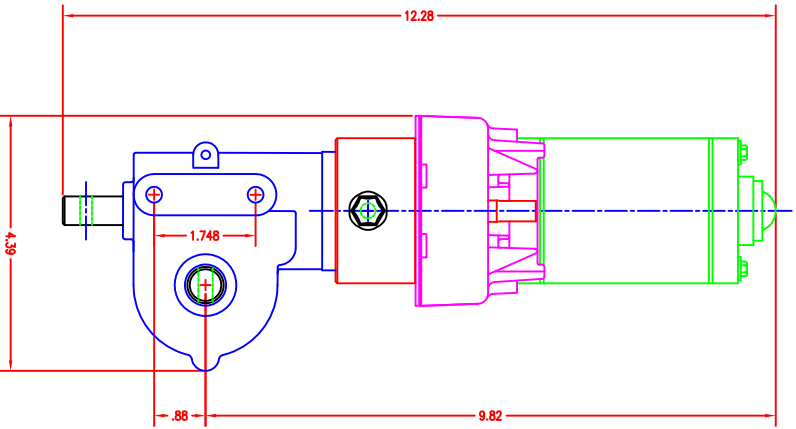

MA-890-RA 18:1
 STD 18:1 RADU
 MA-891-RA 58:1
 STD 58:1 RADU
 MA-896-RA 28:1
 STD 28:1 RADU

- MA-892C-RA B 18:1
(892C-70)
18:1 RADU
- MA-893C-RA B 58:1
(893C-70)
58:1 RADU
- MA-897C-RA B 28:1
(897C-70)
28:1 RADU

- MA-890D-RA LO-PRO 18:1 (890D-70) 18:1 RADU SPECIAL LO PROFILE
- MA-896D-RA LO-PRO 28:1 (896D-70) 28:1 RADU SPECIAL LO PROFILE
- MA-891D-RA LO-PRO 58:1 (891D-70) 58:1 RADU SPECIAL LO PROFILE
- WT ~ APPROX 7.8 Lbs

- MA-890A-RA T 18:1
(890A-70)
18:1 RADU
- MA-896A-RA T 28:1
(896A-70)
28:1 RADU
- MA-891A-RA T 58:1
(891A-70)
58:1 RADU
- WT ~ 6.8 Lbs

- MA-892B-RA CD
 (892B-70)
 18:1 RADU
- MA-893B-RA CD
 (893B-70)
 58:1 RADU
- MA-897B-RA CD
 (897B-70)
 28:1 RADU