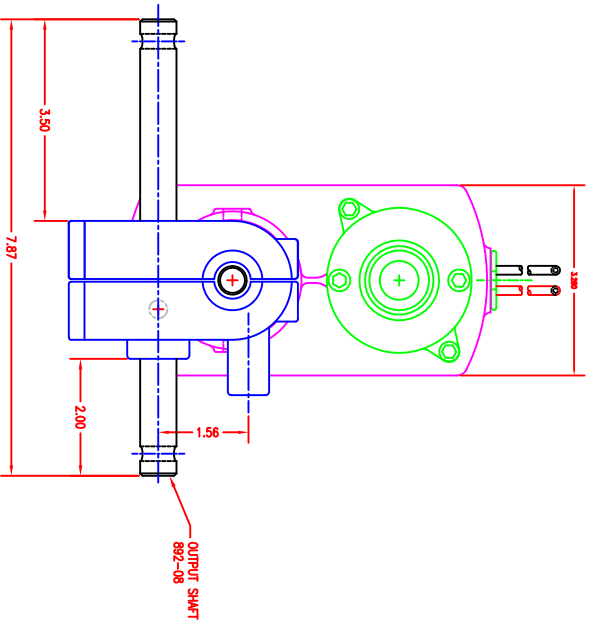

MA-890-RA 18:1
 STD 18:1 RADU
 MA-891-RA 58:1
 STD 58:1 RADU
 MA-896-RA 28:1
 STD 28:1 RADU

- MA-892C-RA B 18:1
(892C-70)
18:1 RADU
- MA-893C-RA B 58:1
(893C-70)
58:1 RADU
- MA-897C-RA B 28:1
(897C-70)
28:1 RADU

- MA-890D-RA LO-PRO 18:1 (890D-70) 18:1 RADU SPECIAL LO PROFILE
- MA-896D-RA LO-PRO 28:1 (896D-70) 28:1 RADU SPECIAL LO PROFILE
- MA-891D-RA LO-PRO 58:1 (891D-70) 58:1 RADU SPECIAL LO PROFILE
- WT ~ APPROX 7.8 Lbs

- MA-890A-RA T 18:1
(890A-70)
18:1 RADU
- MA-896A-RA T 28:1
(896A-70)
28:1 RADU
- MA-891A-RA T 58:1
(891A-70)
58:1 RADU
- WT ~ 6.8 Lbs

- MA-892B-RA CD
 (892B-70)
 18:1 RADU
- MA-893B-RA CD
 (893B-70)
 58:1 RADU
- MA-897B-RA CD
 (897B-70)
 28:1 RADU