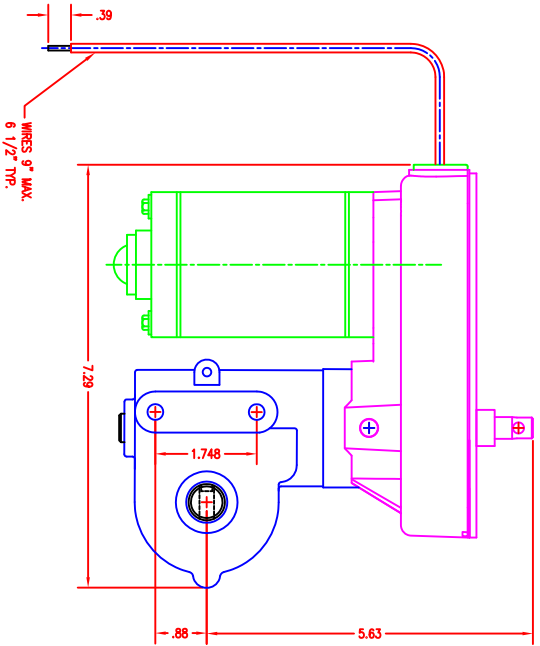

MA-890-RA 18:1
 STD 18:1 RADU
 MA-891-RA 58:1
 STD 58:1 RADU
 MA-896-RA 28:1
 STD 28:1 RADU

- MA-892C-RA B 18:1
(892C-70)
18:1 RADU
- MA-893C-RA B 58:1
(893C-70)
58:1 RADU
- MA-897C-RA B 28:1
(897C-70)
28:1 RADU

- MA-890D-RA LO-PRO 18:1 (890D-70) 18:1 RADU SPECIAL LO PROFILE
- MA-896D-RA LO-PRO 28:1 (896D-70) 28:1 RADU SPECIAL LO PROFILE
- MA-891D-RA LO-PRO 58:1 (891D-70) 58:1 RADU SPECIAL LO PROFILE
- WT ~ APPROX 7.8 Lbs

- MA-890A-RA T 18:1
(890A-70)
18:1 RADU
- MA-896A-RA T 28:1
(896A-70)
28:1 RADU
- MA-891A-RA T 58:1
(891A-70)
58:1 RADU
- WT ~ 6.8 Lbs

- MA-892B-RA CD
 (892B-70)
 18:1 RADU
- MA-893B-RA CD
 (893B-70)
 58:1 RADU
- MA-897B-RA CD
 (897B-70)
 28:1 RADU