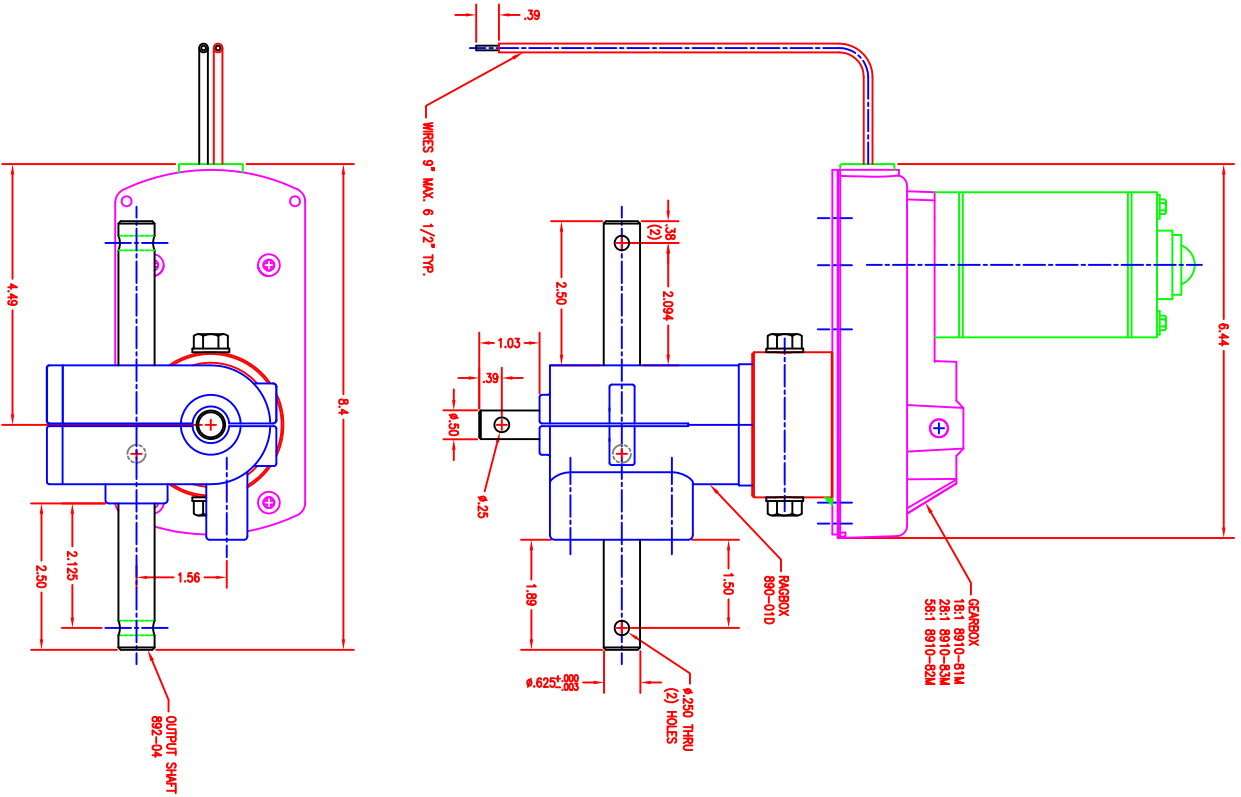

MA-890-RA 18:1
 STD 18:1 RADU
 MA-891-RA 58:1
 STD 58:1 RADU
 MA-896-RA 28:1
 STD 28:1 RADU

- MA-892C-RA B 18:1
(892C-70)
18:1 RADU
- MA-893C-RA B 58:1
(893C-70)
58:1 RADU
- MA-897C-RA B 28:1
(897C-70)
28:1 RADU

- MA-890D-RA LO-PRO 18:1 (890D-70) 18:1 RADU SPECIAL LO PROFILE
- MA-896D-RA LO-PRO 28:1 (896D-70) 28:1 RADU SPECIAL LO PROFILE
- MA-891D-RA LO-PRO 58:1 (891D-70) 58:1 RADU SPECIAL LO PROFILE
- WT ~ APPROX 7.8 Lbs

- MA-890A-RA T 18:1
(890A-70)
18:1 RADU
- MA-896A-RA T 28:1
(896A-70)
28:1 RADU
- MA-891A-RA T 58:1
(891A-70)
58:1 RADU
- WT ~ 6.8 Lbs

- MA-892B-RA CD
 (892B-70)
 18:1 RADU
- MA-893B-RA CD
 (893B-70)
 58:1 RADU
- MA-897B-RA CD
 (897B-70)
 28:1 RADU