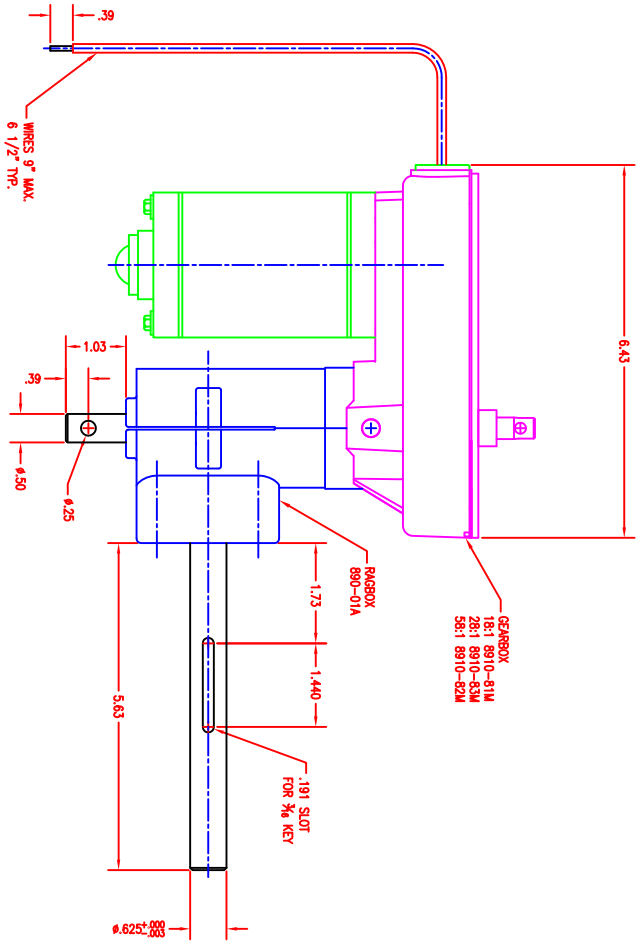

MA-890-RA 18:1
 STD 18:1 RADU
 MA-891-RA 58:1
 STD 58:1 RADU
 MA-896-RA 28:1
 STD 28:1 RADU

- MA-892C-RA B 18:1
(892C-70)
18:1 RADU
- MA-893C-RA B 58:1
(893C-70)
58:1 RADU
- MA-897C-RA B 28:1
(897C-70)
28:1 RADU

- MA-890D-RA LO-PRO 18:1 (890D-70) 18:1 RADU SPECIAL LO PROFILE
- MA-896D-RA LO-PRO 28:1 (896D-70) 28:1 RADU SPECIAL LO PROFILE
- MA-891D-RA LO-PRO 58:1 (891D-70) 58:1 RADU SPECIAL LO PROFILE
- WT ~ APPROX 7.8 Lbs

- MA-890A-RA T 18:1
(890A-70)
18:1 RADU
- MA-896A-RA T 28:1
(896A-70)
28:1 RADU
- MA-891A-RA T 58:1
(891A-70)
58:1 RADU
- WT ~ 6.8 Lbs

- MA-892B-RA CD
 (892B-70)
 18:1 RADU
- MA-893B-RA CD
 (893B-70)
 58:1 RADU
- MA-897B-RA CD
 (897B-70)
 28:1 RADU